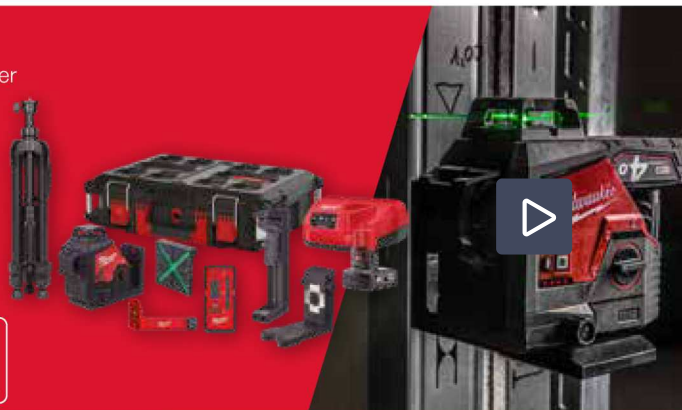

773,- INKL. MOMS

618,- EX. MOMS

TRP180 | ART.# 4932478106

1,8 METER LASERSTATIV

EGENSKABER:

- Højde kan nemt justeres fra 72 cm til 180 cm

673,- INKL. MOMS

538,- EX. MOMS

TRP120 | ART.# 4932478959

1,2 METER LASERSTATIV

EGENSKABER:

- Højde kan nemt justeres fra 47 cm til 120 cm

635,- INKL. MOMS

508,- EX. MOMS

LM360 | ART.# 4932478105

360° LASER MONTERINGSBESLAG

EGENSKABER:

- Flerplans roterbar justering der passer til alle MILWAUKEE® krydslasere
- Mikrojustering gør horizontal tilpasning lynhurtig

123,- INKL. MOMS

98,- EX. MOMS

HI-VIST | ART.# 4932478108

HI-VIS LASER MÅLSKIVE

EGENSKABER:

- MILWAUKEE® hi-vis lasermålskive med bred magnetisk bund stabiliseret på gulve og jernholdige overflader

LMP | ART.# 4932479205

3,6 M TELESKOP-LASERSTANG

EGENSKABER:

- Teleskop design - op til 3,6 m
- Kan bruges med alle MILWAUKEE® lasere
- Nem opsætning
- Inklusiv taske og "quick-release"-klemme

1.473,- INKL. MOMS

1.178,- EX. MOMS

M12 3PLKIT-401P | ART.# 4933478960

10.560,- INKL. MOMS

8.448,- EX. MOMS

M12 GRØN 360° 3-PLANSLASER TILBEHØRSSÆT

INDEHOLDER:

- M12 3PL - M12™ grøn 360° 3-planslaser
- HI-VIST - HI-VIS lasermålskive
- LLD50 - laser modtager
- LM360 - 360° laser monteringsbeslag
- TRP120 - laserstativ
- Monteringsklemme

INDEHOLDER:

M12 B4

C12 C

PACKOUT™ BOKS

L4 B3 | ART.# 4933478311

USB GENOPLADELIG 3,0 AH BATTERI

1X
REDLITHIUM™
3,0 USB
BATTERI =
OP TIL
6.000
ALKALINE BATTERIER*

348,- INKL. MOMS

278,- EX. MOMS