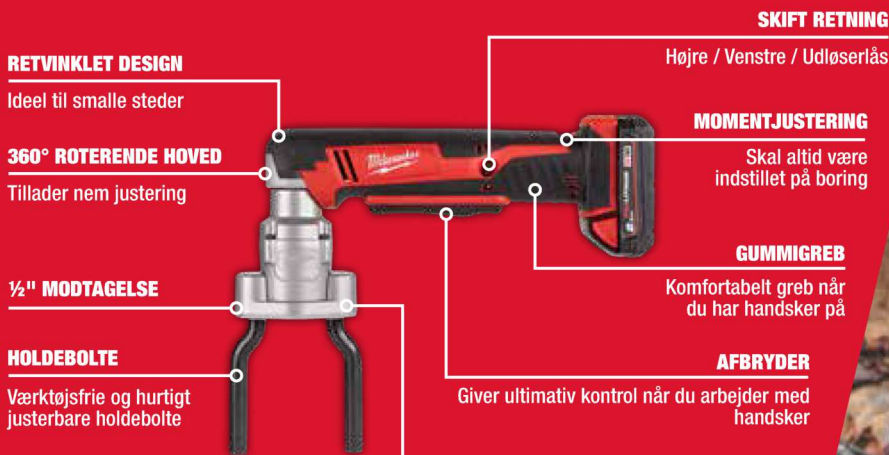

M18 KNÆKBOLTSVÆRKTØJ

KABLER OP TIL 1000 MM² ELLER SKRUEFORBINDELSER PÅ 78 MM I DIAMETER

MAKS. DREJNINGSMOMENT PÅ 100 NM

OPTIMERET TIL HØJESTE FORBINDELSINTEGRITET