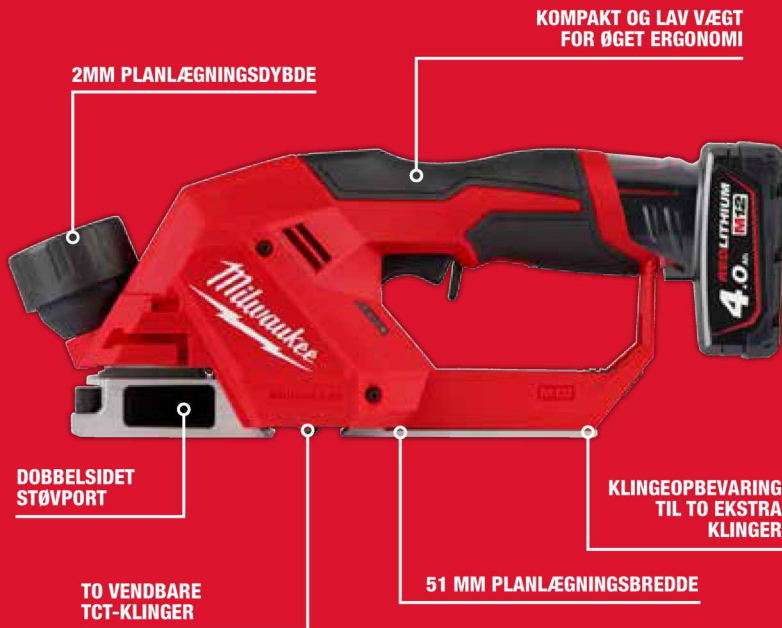

**NYHED** M12 BLP-402X | ART.# 4933492851 (fås også uden batterier og lader)

**3.923,-** INKL. MOMS

**3.138,-** EX. MOMS

**M12 KULFRI ELHØVL**

**OP TIL 60 METER KONTINUERLIG PLANLÆGNING I 2 MM DYBDE I EG PÅ ÉT 4,0 AH BATTERI**