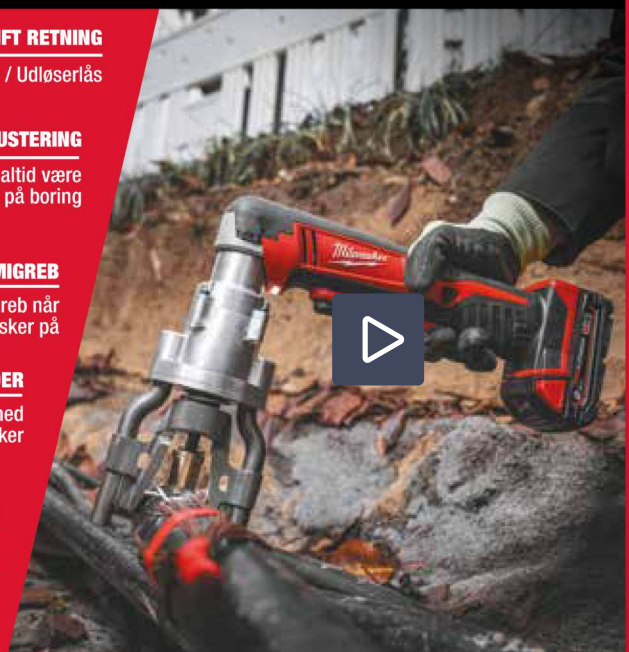

M18 KNÆKBOLTSVÆRKTØJ

KABLER OP TIL 1000 MM² ELLER SKRUEFORBINDELSER PÅ 78 MM I DIAMETER

MAKS. DREJNINGSMOMENT PÅ 100 NM

OPTIMERET TIL HØJESTE FORBINDELSINTEGRITET